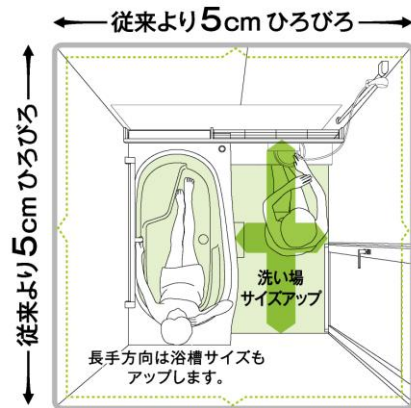

ゆとりが
違う

ゆったり脚を伸ばせるのが
一番のしあわせ

昔は膝を抱えて入った入浴スタイルが、今は脚をゆったり伸ばして入れます。以前よりも、ひとまわり大きな浴室でゆとりができました。

安心が
違う

「おっと危ない」を減らして
やさしくサポート

浴室は転倒したり危険がいっぱいです。今の浴室は、
事故を減らし、動きやすいユニバーサルデザインになっています。

- ① 予備暖房で一番風呂も苦にならない
- ② 出入りしやすい引き戸
- ③ すべりにくい床
- ④ 止水・吐水がワンタッチの水栓
- ⑤ 立ち座り、移動をサポートする手すり
- ⑥ 浴槽内の滑り止め
- ⑦ 脱衣所も暖房を付けてヒートショック予防に