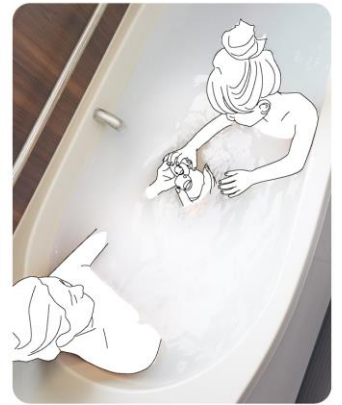

●PanasonicリフォームClubは、独立・自営の会社が運営しています。●工事請負契約は、お客様とPanasonicリフォームClub運営会社との間で行われます。

PanasonicリフォームClub
リファイン所沢中央

0120-24-2221

ゆとりが違う、安心が違う、楽しさが違う 今どきのくつろぎバスタイム

4月26日は
よい風呂の日

身体を清潔にする目的だけでなく、心身ともにリラックスを楽しむ空間に。

ゆとりが
違う

ゆったり脚を伸ばせるのが
一番のしあわせ

昔は膝を抱えて入った入浴スタイルが、今は脚をゆったり伸ばして入れます。以前よりも、ひとまわり大きな浴室でゆとりができました。

安心が
違う

「おっと危ない」を減らして
やさしくサポート

浴室は転倒したり危険がいっぱいです。今の浴室は、
事故を減らし、動きやすいユニバーサルデザインになっています。

- ① 予備暖房で一番風呂も苦にならない
- ② 出入りしやすい引き戸
- ③ すべりにくい床
- ④ 止水・吐水がワンタッチの水栓
- ⑤ 立ち座り、移動をサポートする手すり
- ⑥ 浴槽内の滑り止め
- ⑦ 脱衣所も暖房を付けてヒートショック予防に