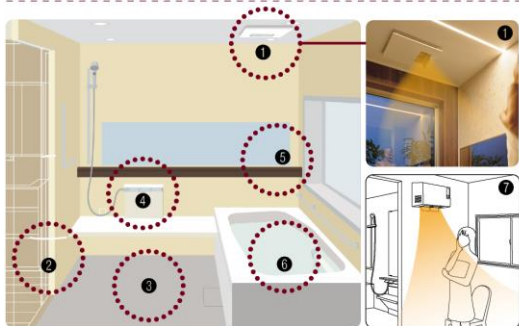

ゆとりが
違う

ゆったり脚を伸ばせるのが
一番のしあわせ

昔は膝を抱えて入った入浴スタイルが、今は脚をゆったり伸ばして入れます。以前よりも、ひとまわり大きな浴室でゆとりができました。

安心が
違う

「おっと危ない」を減らして
やさしくサポート

浴室は転倒したり危険がいっぱいです。今の浴室は、
事故を減らし、動きやすいユニバーサルデザインになっています。

- ① 予備暖房で一番風呂も苦にならない
- ② 出入りしやすい引き戸
- ③ すべりにくい床
- ④ 止水・吐水がワンタッチの水栓
- ⑤ 立ち座り、移動をサポートする手すり
- ⑥ 浴槽内の滑り止め
- ⑦ 脱衣所も暖房を付けてヒートショック予防に

楽しさが
違う

好きなことをして
私だけのリラックスタイム

ゆったりと疲れを癒すバスタイムで、
翌日も気持ちよくスタートしましょう。

実施中!

私たちはあなたのお住まいを守るお手伝いをします。

車に車検があるように、家にも定期点検が必要です。
建築士だからこそ、
見えないところまで細かく点検できます。

詳しい説明を動画でご覧いただけます。▶

リフォームのことなら
お気軽にショールームへ
ご来店ください。