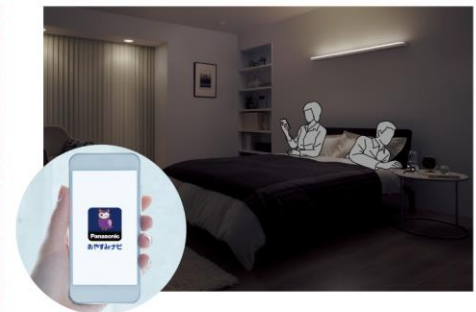

寝室の一角に書斎。スモーク調ガラスの
間仕切りで眠りもじゃまさない。

透ける間仕切りを閉めれば空間は緩やかに隔てられます。

先に寝る妻は寝室の灯りをOFF。夫のいる書斎側の

ほのかな明かりは眠りをじゃませず、むしろ安心につながります。

間仕切りで、寝室と書斎を緩やかに分けられる。

間仕切りが夫婦の寝室の快適づくりのお手伝い。

用途に合わせて、閉じれば好きなことを楽しむ個室に。

開ければ開放感のある部屋に。

壁面収納で使い勝手のいい
書斎コーナーに。

閉じた状態

開けた状態

就寝から起床まで
より快適な睡眠環境をサポート

「おやすみナビ」アプリ対応の、
エアコン・照明・オーディオなら、
スマホで一括制御が可能です。

今ならおトクにバリアフリーリフォームを！(所得税減税対象です)

実施中!

私たちはあなたのお住まいを守るお手伝いをします。