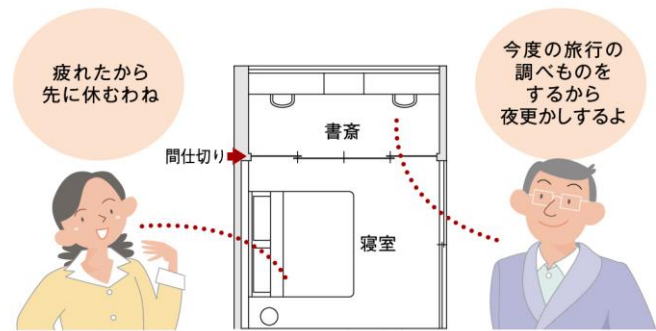

●PanasonicリフォームClubは、独立・自営の会社が運営しています。●工事請負契約は、お客様とPanasonicリフォームClub運営会社との間で行われます。

PanasonicリフォームClub
リファイン所沢中央

0120-24-2221

深い眠りでやすらぎたい妻、趣味を楽しみたい夫
夫婦それぞれが至福のひとときを
過ごす寝室づくり

9月3日は
ベッドの日

ペリテイス プラス スモーク調ガラスの間仕切り

寝室の一角に書斎。スモーク調ガラスの
間仕切りで眠りもじゃまさない。

透ける間仕切りを閉めれば空間は緩やかに隔てられます。

先に寝る妻は寝室の灯りをOFF。夫のいる書斎側の

ほのかな明かりは眠りをじゃませず、むしろ安心につながります。

間仕切りで、寝室と書斎を緩やかに分けられる。

間仕切りが夫婦の寝室の快適づくりのお手伝い。

用途に合わせて、閉じれば好きなことを楽しむ個室に。

開ければ開放感のある部屋に。

壁面収納で使い勝手のいい
書斎コーナーに。

閉じた状態

開けた状態

就寝から起床まで
より快適な睡眠環境をサポート

「おやすみナビ」アプリ対応の、
エアコン・照明・オーディオなら、
スマホで一括制御が可能です。

今ならおトクにバリアフリーリフォームを！(所得税減税対象です)

実施中!

私たちはあなたのお住まいを守るお手伝いをします。