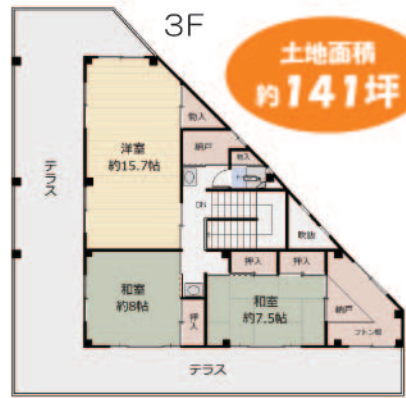

間取りは...**1ZLDKSS!**?

ルーフトバルコニーからは富士山や西武園の花火も望めます♪

2世帯・3世帯住宅、住居付き事務所など... 使い方はお客様次第!

一度現地を見学して想像を膨らませてみませんか?

販売価格 **5180** (税込) 万円

建物面積
約112坪

土地面積
約141坪

月極駐車場募集
月額6,000円
※月極料は別料金10,000円