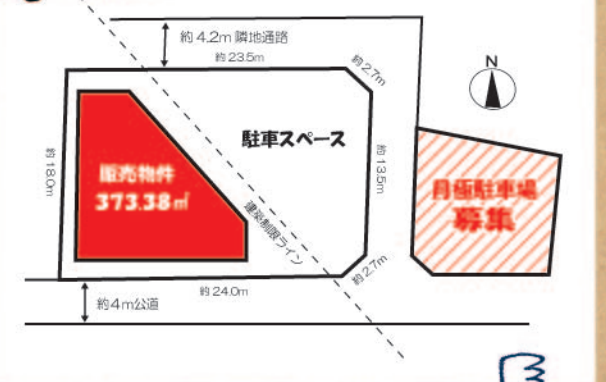

間取りは...**1ZLDKSS!**?

ルーフトバルコニーからは富士山や西武園の花火も望めます♪

2世帯・3世帯住宅、住居付き事務所など... 使い方はお客様次第!

一度現地を見学して想像を膨らませてみませんか?

販売価格 **5180** (税込) 万円

建物面積
約112坪

土地面積
約141坪

月極駐車場募集
月額6,000円
※月極料は別料金10,000円